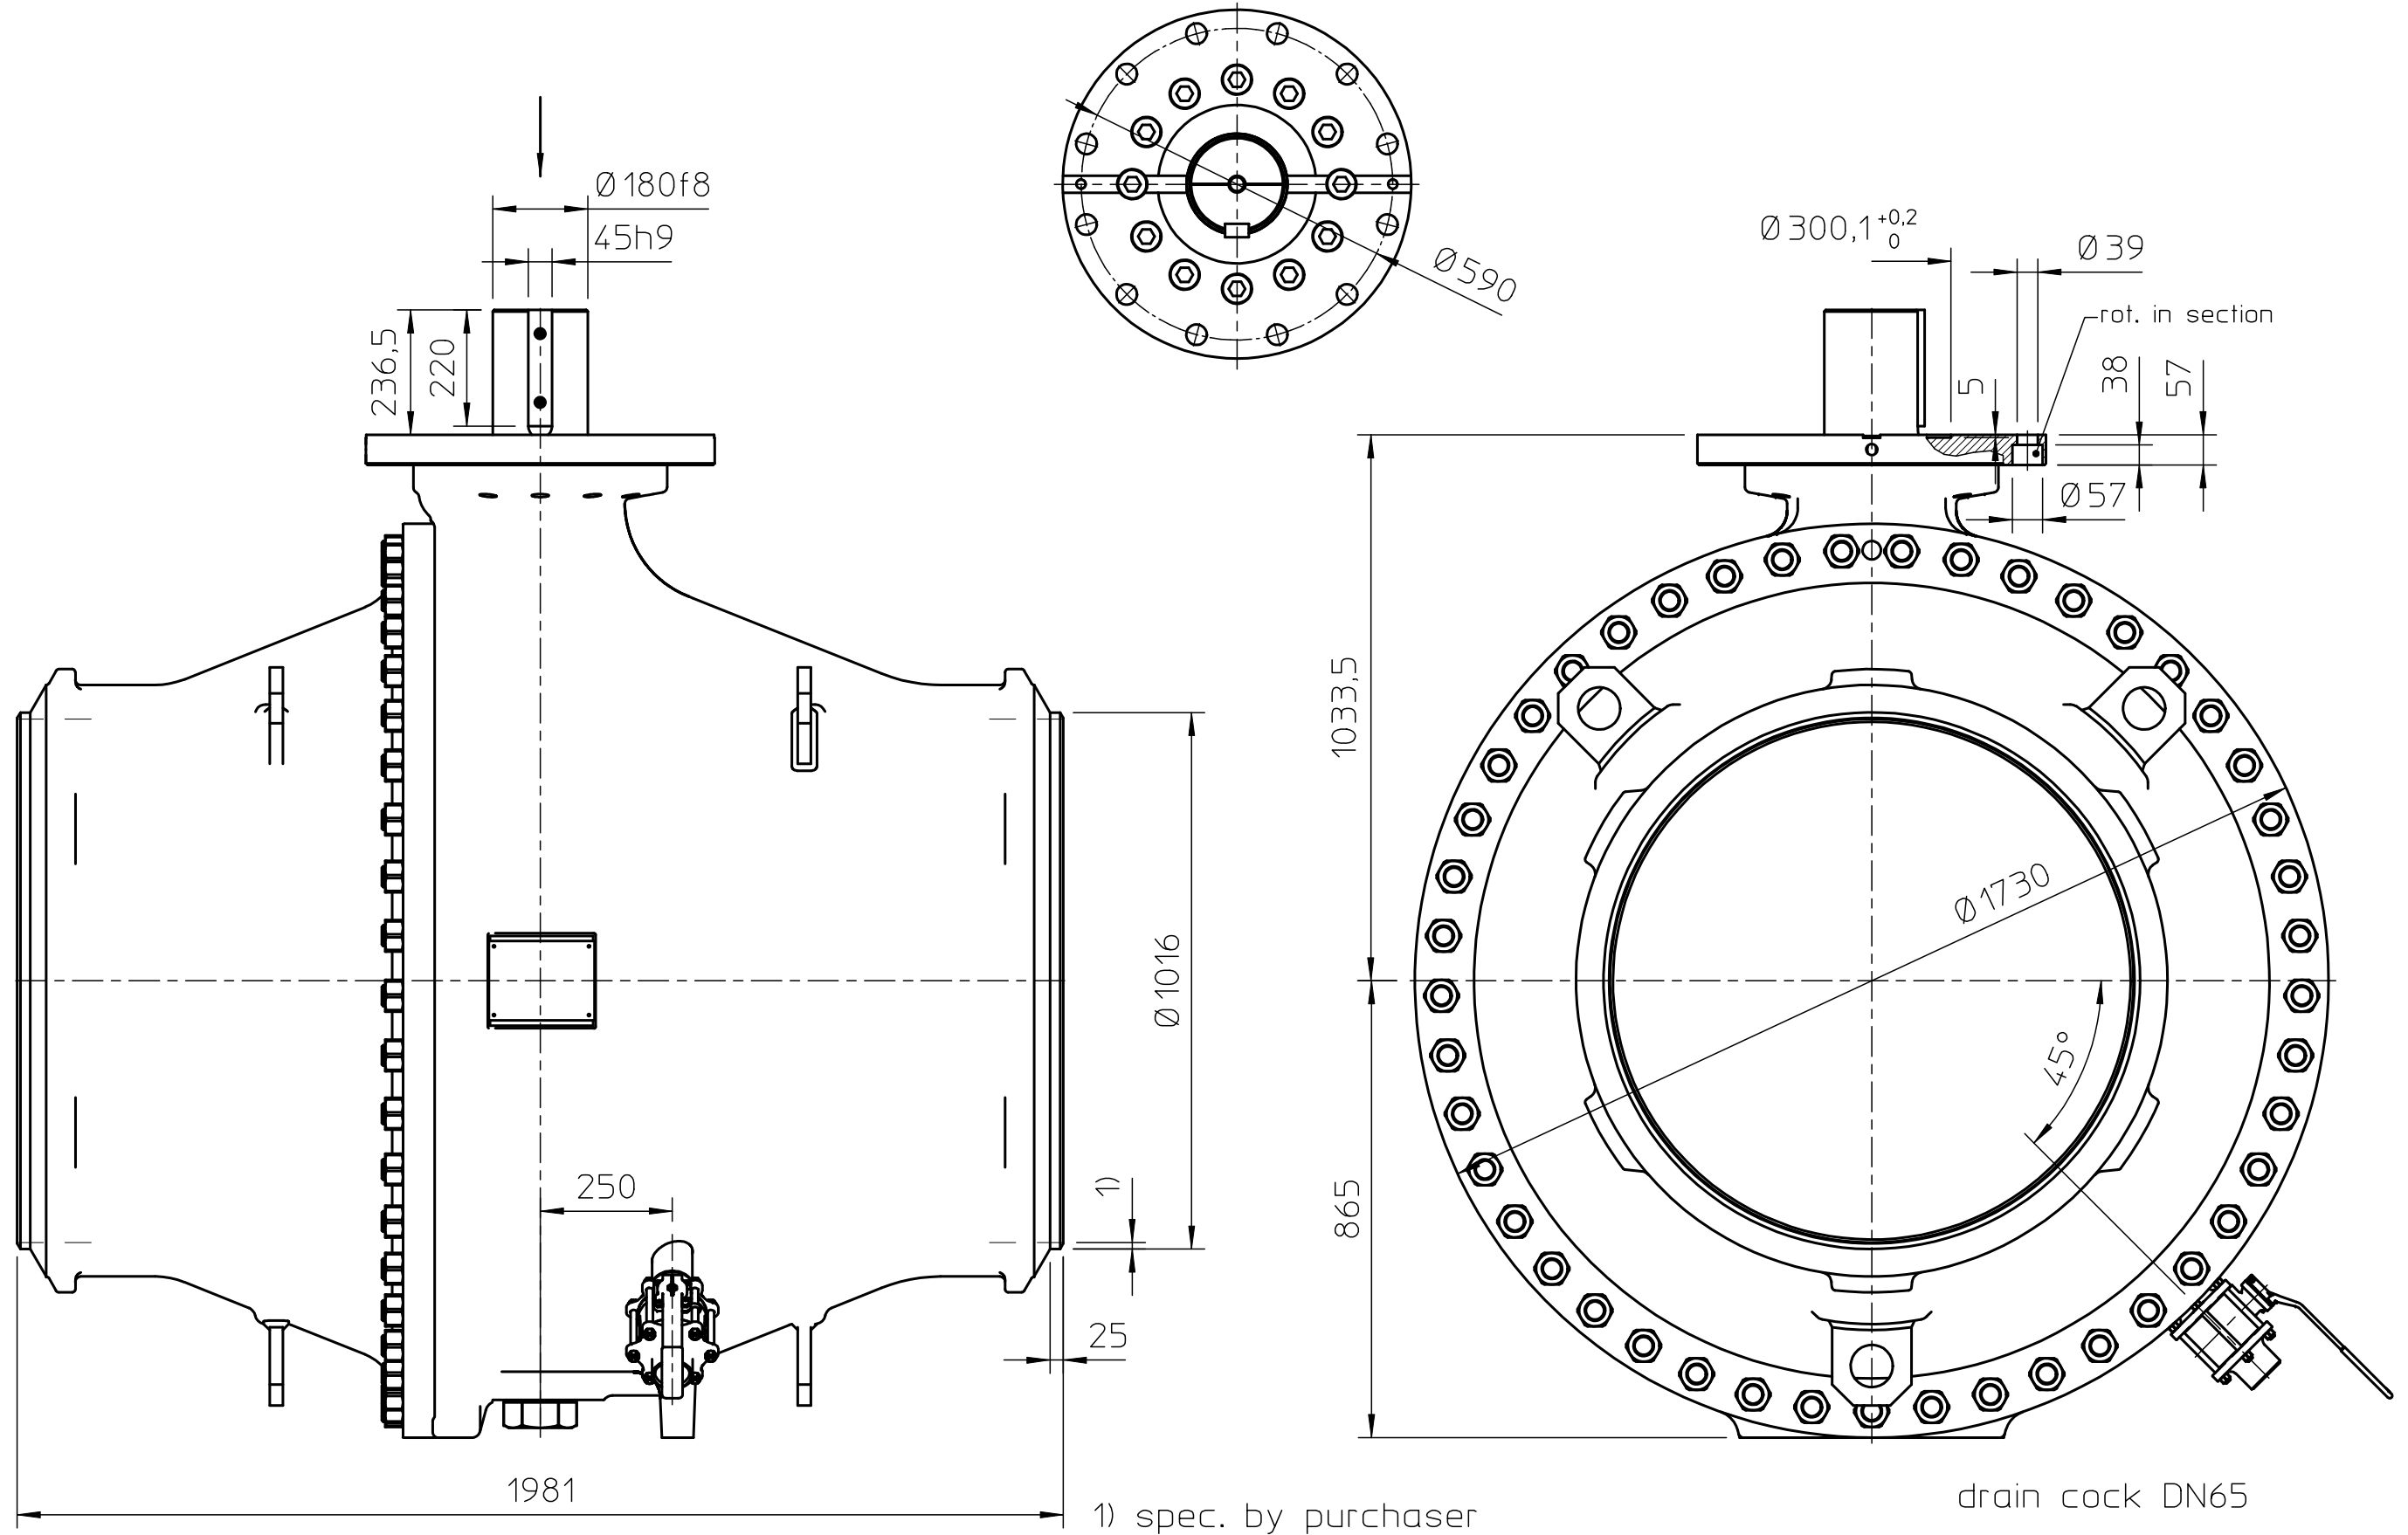

KLINGER ballostar ball valve type KHSV(w)l 1000 VII-AF(799)-KFC PN25/40.

ISO 16016  
 Urheberrecht nach  
 Copy right acc. to  
 Droit d'auteur selon

Technische Änderungen und eventuelle Irrtümer vorbehalten  
 Modifications caused by technical development and any errors excepted

1) spec. by purchaser

drain cock DN65

total weight: ca. 7.480kg

drw.: 12.06.13 SA

wOH32177-12